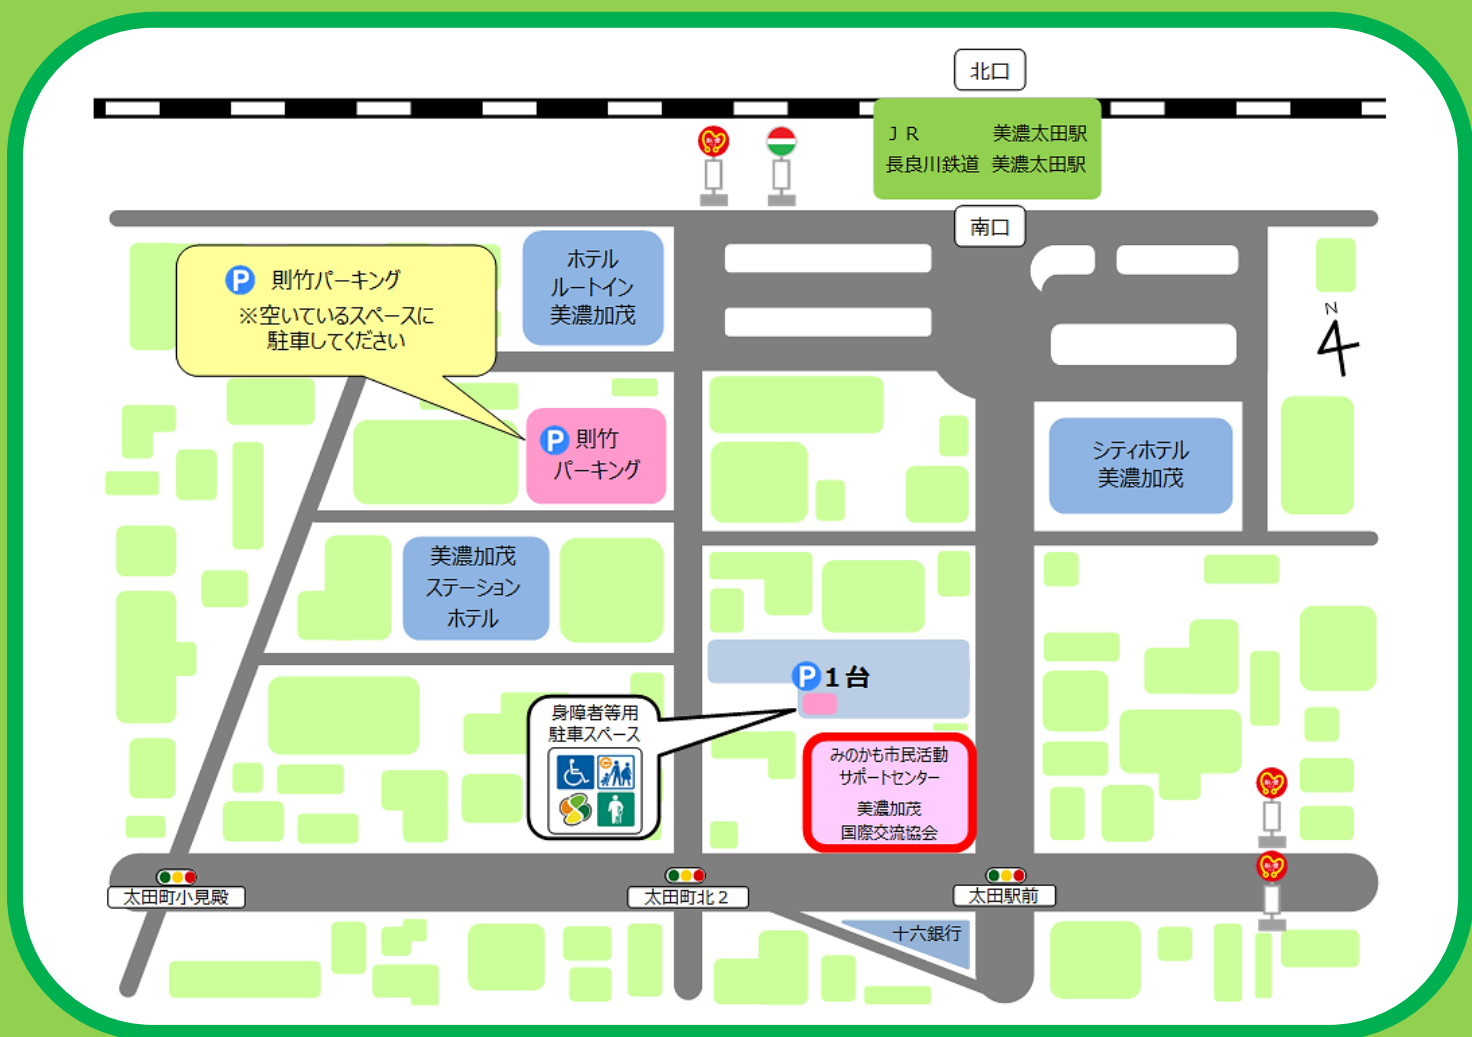

① 駐車場ののご案内

＜則竹パーキングをご利用の方へ＞

- 「みのかも市民活動サポートセンター」「美濃加茂国際交流協会(在岐阜モロッコ王国領事館)」をご利用の方は、駐車券をスタッフにご提示ください。駐車料を無料とさせていただきます。

※ただし、当施設をご利用いただいた当日の営業時間内の場合にのみ、無料とさせていただきます(駐車場の無料サービスのみを目的とした当施設のご利用は、堅くお断りさせていただきます)。

※無料でできるのは、「則竹パーキング(上記地図参照)」をご利用いただいた場合に限りです。予めご了承ください。

＜体の不自由な方や高齢者の方へ＞

- 体の不自由な方や高齢の方、妊娠されている方や怪我をされている方等は、則竹ビル隣接に駐車スペースを設けていますので、ご利用ください(1台分)。
- 駐車する場所は看板のある場所です。右のマークを目印に駐車してください。

＜自転車でお越しの方へ＞

- 当施設には駐輪するスペースがありません。お越しの際は、美濃太田駅の駐輪場をご利用ください。